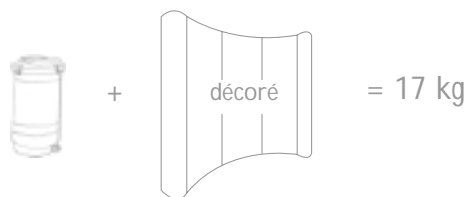

Mx[®]

Ouvrez,
accrochez,
c'est monté !

Une structure sans barres aimantées

La structure est de type parapluie, autobloquante, en aluminium et sans barres aimantées.

garantie 5 ans

Un nouveau concept de fixation

Léger, facile à monter, mais aussi d'une tenue irréprochable grâce à ses astucieux clips de fixation.

Dans sa valise rigide

(avec roulettes)

Facile à transporter

mx.

Montage rapide

Monté en
4 minutes

PRETEXT
infographie