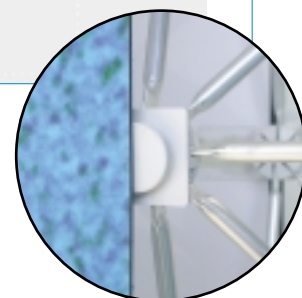

Mx[®]

Ouvrez,
accrochez,
c'est monté !

Une structure sans barres aimantées

La structure est de type parapluie, autobloquante, en aluminium et sans barres aimantées.

garantie 5 ans

Un nouveau concept de fixation

Léger, facile à monter, mais aussi d'une tenue irréprochable grâce à ses astucieux clips de fixation.

Dans sa valise rigide

(avec roulettes)

Facile à transporter

mx.

Montage rapide

Monté en
4 minutes

PRETEXT
infographie